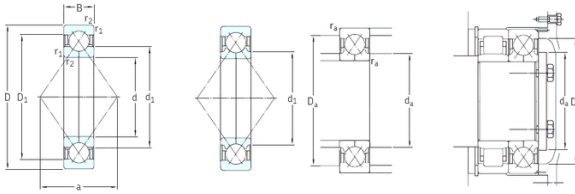

NTN DRIVESHAFT ANDERSON, INC.

45 mm x 85 mm x 19 mm SKF QJ209MA
angular contact ball bearings

Bearing No. QJ209MA

QJ209MA Bearing 2D drawings and 3D CAD models

Size	45x85x19 mm
Bore Diameter	45 mm
Outer Diameter	85 mm
Width	19 mm
d	45 mm
D	85 mm
B	19 mm
C	19 mm
a	46 mm
d1	54,5 mm
r1 min.	1,1 mm
r2 min.	1,1 mm
D1	72 mm
da min.	52 mm
Da max.	78 mm
ra max.	1 mm
Weight	0,52 Kg
Basic dynamic load rating (C)	63 kN
Basic static load rating (C0)	56 kN
Fatigue load limit (Pu)	2,36
Reference speed	10000 r/min