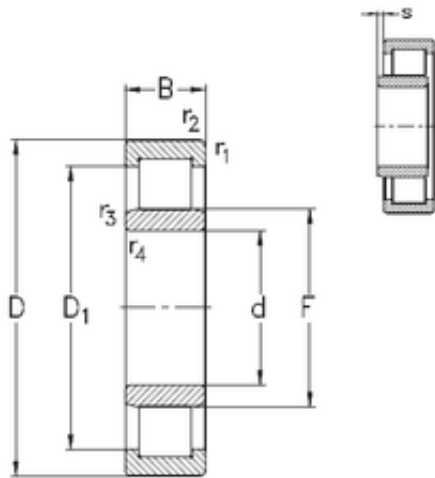

# NTN DRIVESHAFT ANDERSON, INC.

70 mm x 125 mm x 31 mm NKE NU2214-E-M6 cylindrical roller bearings

Bearing No. NU2214-E-M6

Size	70x125x31 mm
Bore Diameter	70 mm
Outer Diameter	125 mm
Width	31 mm
d	70 mm
F	83,5 mm
D	125 mm
B	31 mm
C	31 mm
r1 min.	1,5 mm
r2 min.	1,5 mm
r3 min.	1,5 mm
r4 min.	1,5 mm
S	1,6 mm
Weight	1,7 Kg
Basic dynamic load rating (C)	175 kN
Basic static load rating (C0)	197 kN

NU2214-E-M6 Bearing 2D drawings and 3D CAD models