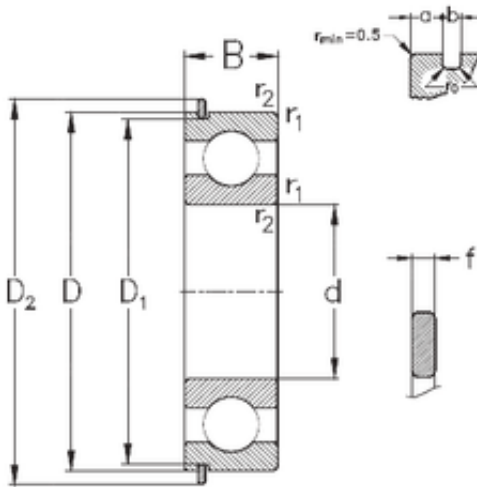

# NTN DRIVESHAFT ANDERSON, INC.

25 mm x 47 mm x 12 mm NKE 6005-NR deep groove ball bearings

Bearing No. 6005-NR

6005-NR Bearing 2D drawings and 3D CAD models

Size	25x47x12 mm
Bore Diameter	25 mm
Outer Diameter	47 mm
Width	12 mm
d	25 mm
D	47 mm
B	12 mm
C	12 mm
a	2,06 mm
b	1,35 mm
f	1,12 mm
r1 min.	0,6 mm
r2 min.	0,6 mm
D1	44,6 mm
D2	52,7 mm
Weight	0,08 Kg
Basic dynamic load rating (C)	10,1 kN
Basic static load rating (C0)	5,9 kN