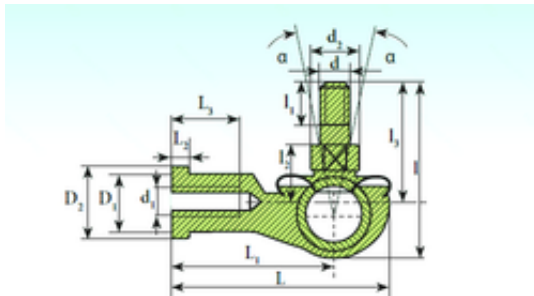

NTN DRIVESHAFT ANDERSON, INC.

ISB SQL 18 C RS plain bearings

Bearing No. SQL 18 C RS

d	18 mm
S1	20 mm
L2	10 mm
L3	34 mm
l	90 mm
d2	23 mm
d3	45 mm
l1 min.	25 mm
l2 max.	26,5 mm
l3 min.	68 mm
D1	25 mm
D2	31 mm
D3	44 mm
L	93 mm
L1	71 mm
S2	27 mm
Thread (G)	M18x1,5
Angle	20 °
Weight	0,464 Kg
Basic dynamic load rating (C)	18 kN

SQL 18 C RS Bearing 2D drawings and 3D CAD models