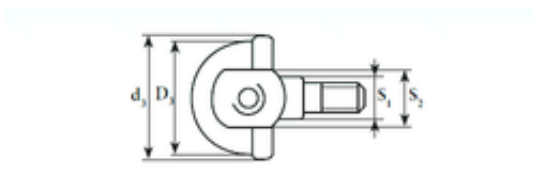

NTN DRIVESHAFT ANDERSON, INC.

ISB SQL 18 C RS plain bearings

Bearing No. SQL 18 C RS

d	18 mm
S1	20 mm
L2	10 mm
L3	34 mm
l	90 mm
d2	23 mm
d3	45 mm
l1 min.	25 mm
l2 max.	26,5 mm
l3 min.	68 mm
D1	25 mm
D2	31 mm
D3	44 mm
L	93 mm
L1	71 mm
S2	27 mm
Thread (G)	M18x1,5
Angle	20 °
Weight	0,464 Kg
Basic dynamic load rating (C)	18 kN

SQL 18 C RS Bearing 2D drawings and 3D CAD models