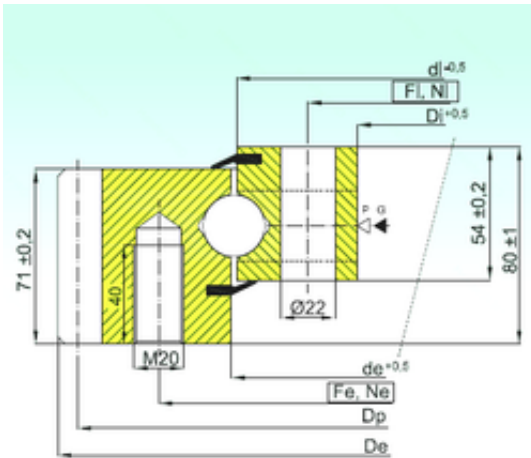

## ISB EB1.25.0555.200-1STPN thrust ball bearings

Bearing No. EB1.25.0555.200-1STPN

EB1.25.0555.200-1STPN Bearing 2D drawings and 3D CAD models

Size	455x694.4x80 mm
Bore Diameter	455 mm
Outer Diameter	694,4 mm
Width	80 mm
d	455 mm
D	694,4 mm
H	80 mm
de	554 mm
Z	85 mm
m	8 mm
di	556 mm
Di	455 mm
Dp	680 mm
De	694,4 mm
Fe	616 mm
Ne	20 mm
Fi	495 mm
Ni	20 mm