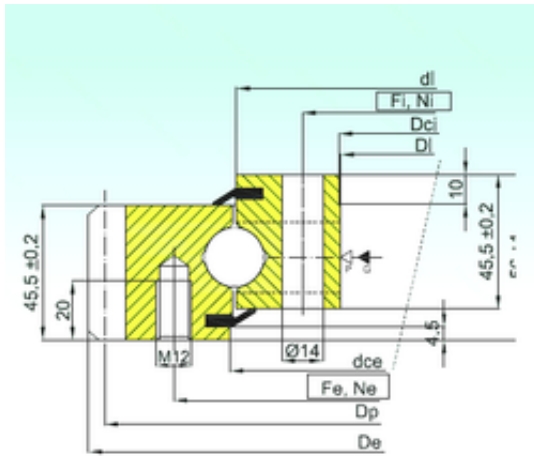

NTN DRIVESHAFT ANDERSON, INC.

ISB EB1.20.0744.201-2STPN thrust ball bearings

Bearing No. EB1.20.0744.201-2STPN

EB1.20.0744.201-2STPN Bearing 2D drawings and 3D CAD models

Size	672x838.8x56 mm
Bore Diameter	672 mm
Outer Diameter	838,8 mm
Width	56 mm
d	672 mm
D	838,8 mm
H	56 mm
Z	138 mm
m	6 mm
di	747 mm
Di	672 mm
Dp	828 mm
De	838,8 mm
Fe	785 mm
Ne	36 mm
Fi	698 mm
Ni	40 mm
Dci	673,5 mm
dce	742,5 mm