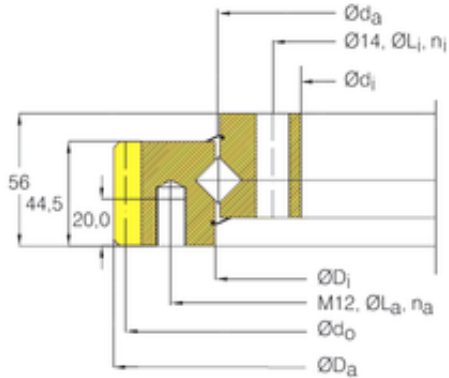

NTN DRIVESHAFT ANDERSON, INC.

SIGMA RSA 14 0744 N thrust ball bearings

Bearing No. RSA 14 0744 N

Bore Diameter	674 mm
Outer Diameter	838,1 mm
d	674 mm
D	838,1 mm
Da	838,1 mm
Z	138 mm
m	6 mm
di	674 mm
Di	747 mm
da	743 mm
La	785 mm
na	36 mm
ni	40 mm
Li	698 mm
d0	828 mm

RSA 14 0744 N Bearing 2D drawings and 3D CAD models