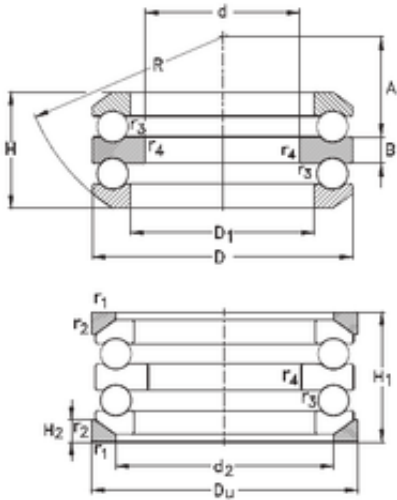

NTN DRIVESHAFT ANDERSON, INC.

25 mm x 80 mm x 14 mm NKE 54407+U407
thrust ball bearings

Bearing No. 54407+U407

Size	25x80x63.1 mm
Bore Diameter	25 mm
Outer Diameter	80 mm
Width	63,1 mm
d	25 mm
D	80 mm
H	63,1 mm
d2	58 mm
r1 min.	1,1 mm
r2 min.	1,1 mm
r3 min.	0,6 mm
r4 min.	0,6 mm
A	18,5 mm
B	14 mm
D1	37 mm
H1	69 mm
H2	10 mm
R	64 mm
Weight	1,25 Kg
Basic dynamic load rating (C)	86,5 kN
Basic static load rating (C0)	156 kN

54407+U407 Bearing 2D drawings and 3D CAD models